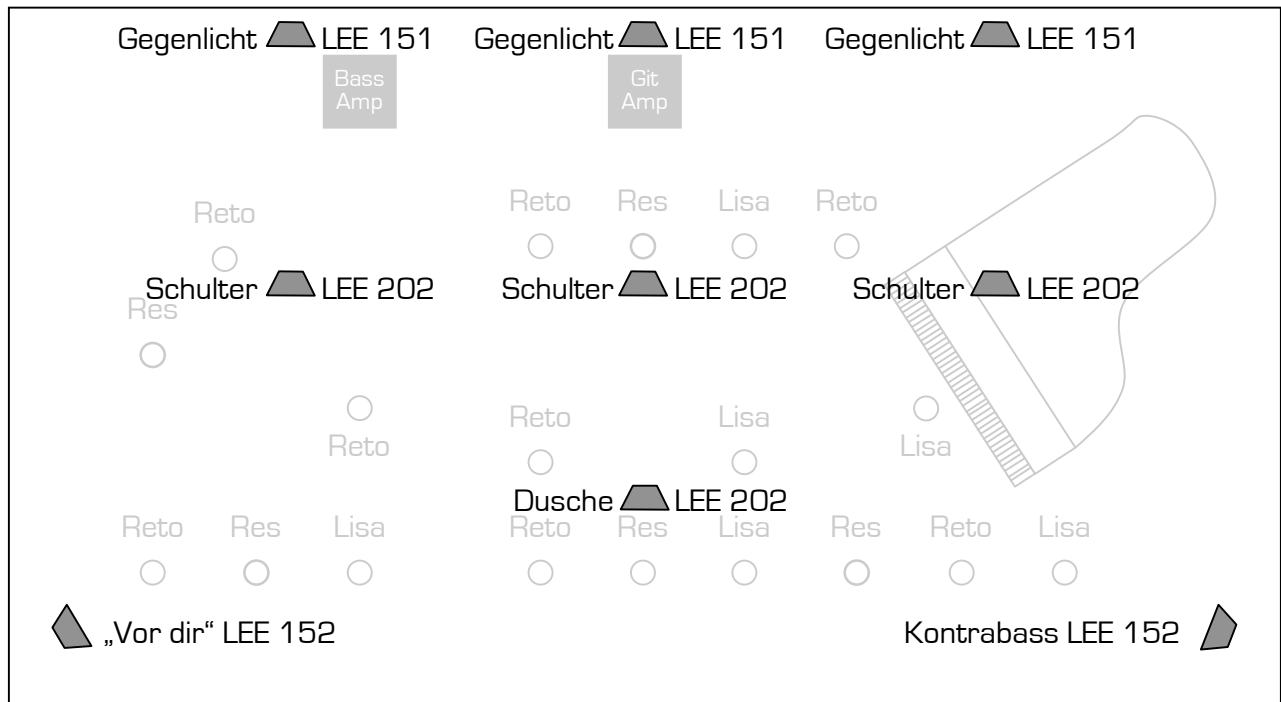

**Lichtplan**  
**Pfannestil Chammer Sexdeet: Quitt - aber hallo**

**Lichtstimmungen**

- |                            |                               |                      |
|----------------------------|-------------------------------|----------------------|
| 1. Einlass                 | 4. Mitte-Kontrabass („Story“) | 7. Ballade („Rest“)  |
| 2. Mitte („Bundesrat“)     | 5. Rechts („Sporadisch“)      | 8. Links („Coconut“) |
| 3. Grundstimmung („Datum“) | 6. Auto („Vor dir“)           | 9. Applauslicht      |